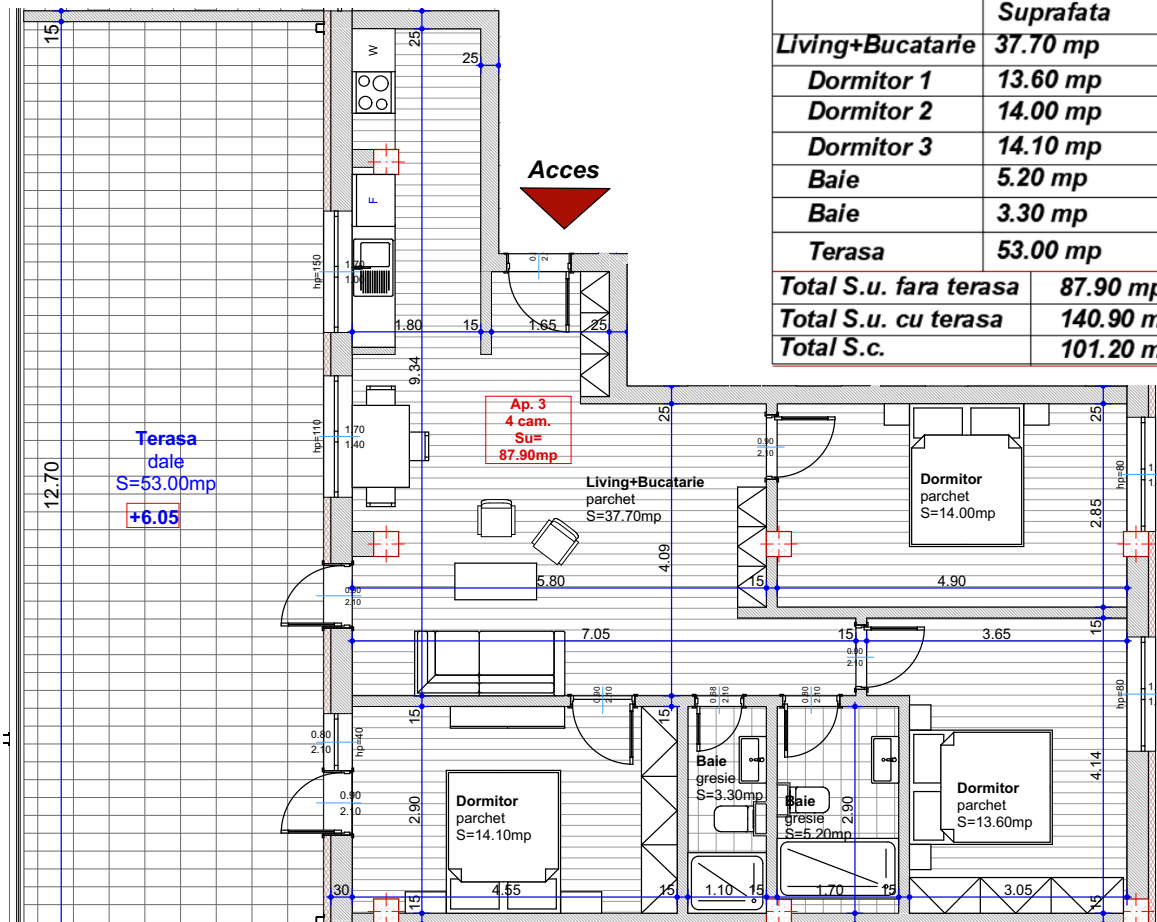

# BLOC 1 / SCARA B / ETAJ RETRAS - AP.13

## Apartment 4 camere

|                               | Suprafata        |
|-------------------------------|------------------|
| Living+Bucatarie              | 37.70 mp         |
| Dormitor 1                    | 13.60 mp         |
| Dormitor 2                    | 14.00 mp         |
| Dormitor 3                    | 14.10 mp         |
| Baie                          | 5.20 mp          |
| Baie                          | 3.30 mp          |
| Terasa                        | 53.00 mp         |
| <b>Total S.u. fara terasa</b> | <b>87.90 mp</b>  |
| <b>Total S.u. cu terasa</b>   | <b>140.90 mp</b> |
| <b>Total S.c.</b>             | <b>101.20 mp</b> |